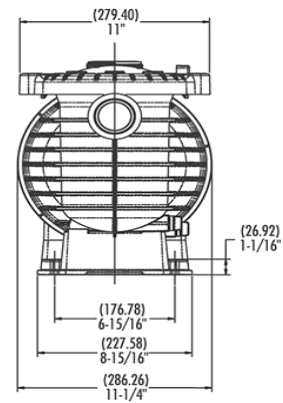

# Max-E-Pro High Performance Pumps

PRODUCT #	VOLTAGE	AMP	HP	KEY
P6EA6D36-204	575	1.2	3/4	D
P6EA6E36-205	575	1.5	1	N
P6EA6F36-206	575	1.9	1 1/2	F
P6EA6G36-207	575	3.2	2	G
P6E6H36-209	575	3.9	3	H

135 MATHESON BLVD. EAST  
 MISSISSAUGA, ONTARIO, CANADA  
 L4Z 1R2  
 TEL: (905) 501-7210  
 FAX: (905) 501-7211