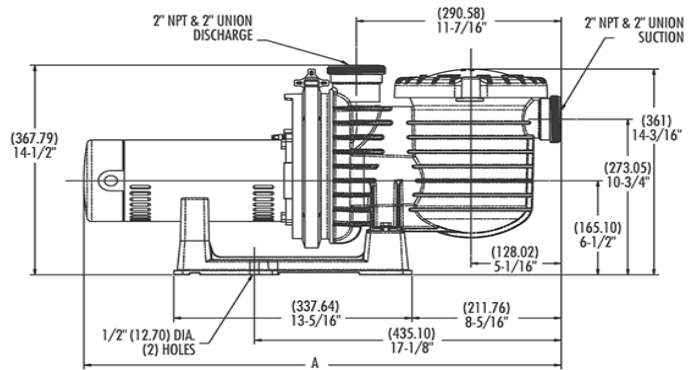

# Max-E-Pro High Performance Pumps

PRODUCT #	VOLTAGE	AMP	HP	KEY
P6EA6D36-204	575	1.2	3/4	D
P6EA6E36-205	575	1.5	1	N
P6EA6F36-206	575	1.9	1 1/2	F
P6EA6G36-207	575	3.2	2	G
P6E6H36-209	575	3.9	3	H

135 MATHESON BLVD. EAST  
 MISSISSAUGA, ONTARIO, CANADA  
 L4Z 1R2  
 TEL: (905) 501-7210  
 FAX: (905) 501-7211